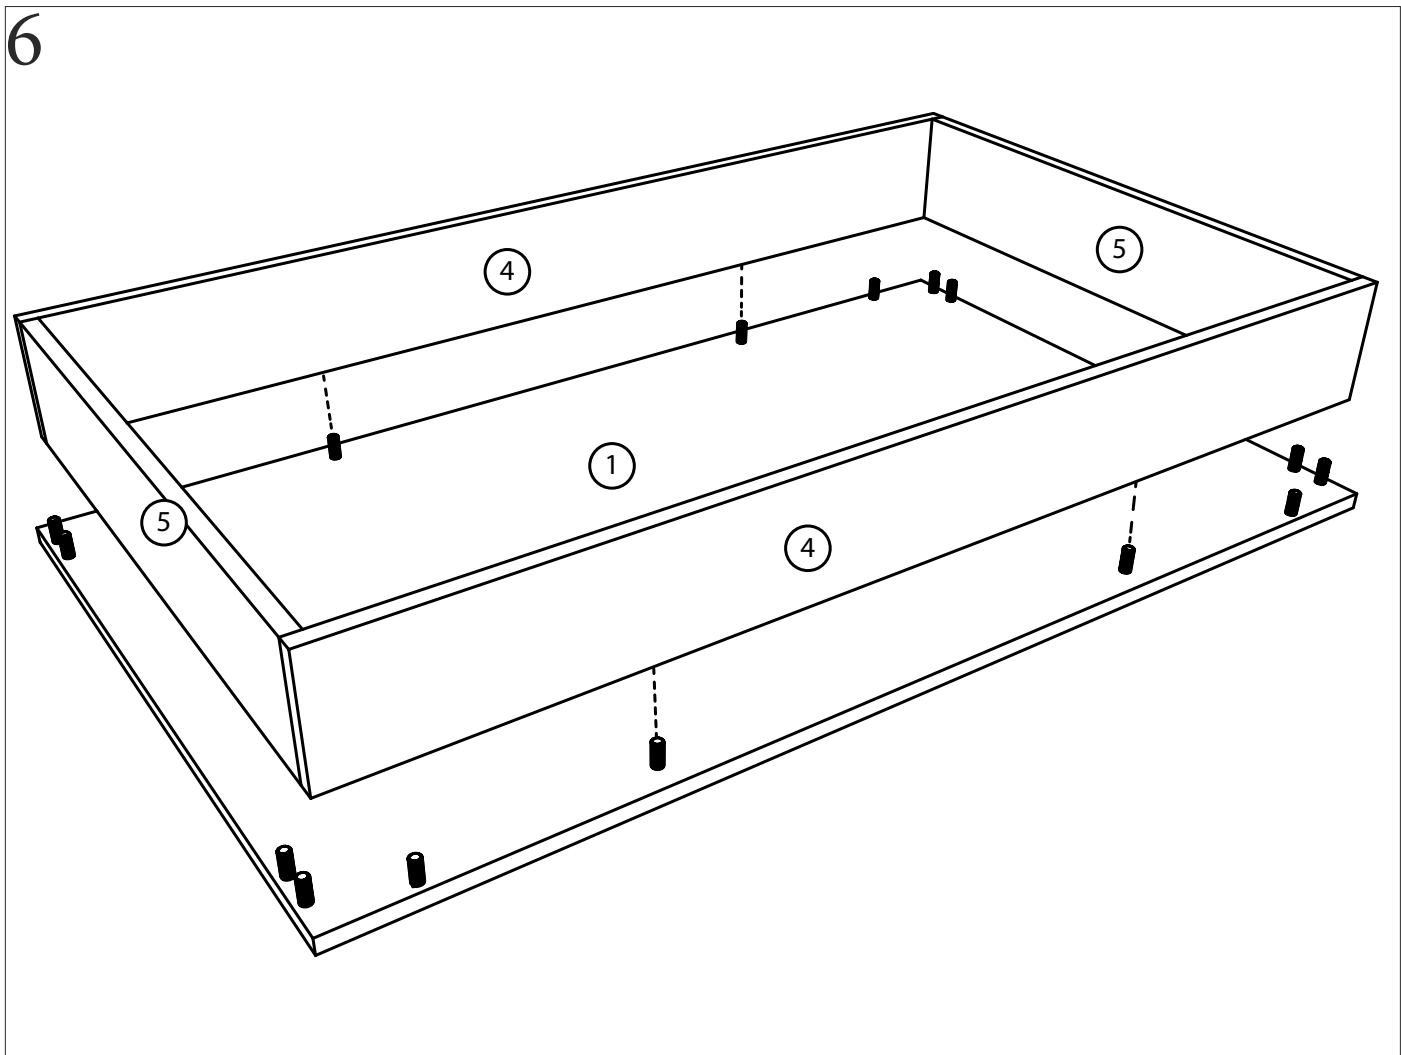

Стіл обідний СТО-1

Dining table STO-1

(1004x654x766)

① 1004x654-1

② 750x101-2

③ 750x101-2

④ 966x100-2

⑤ 584x100-2

05

x 2

4

03

7

8

02