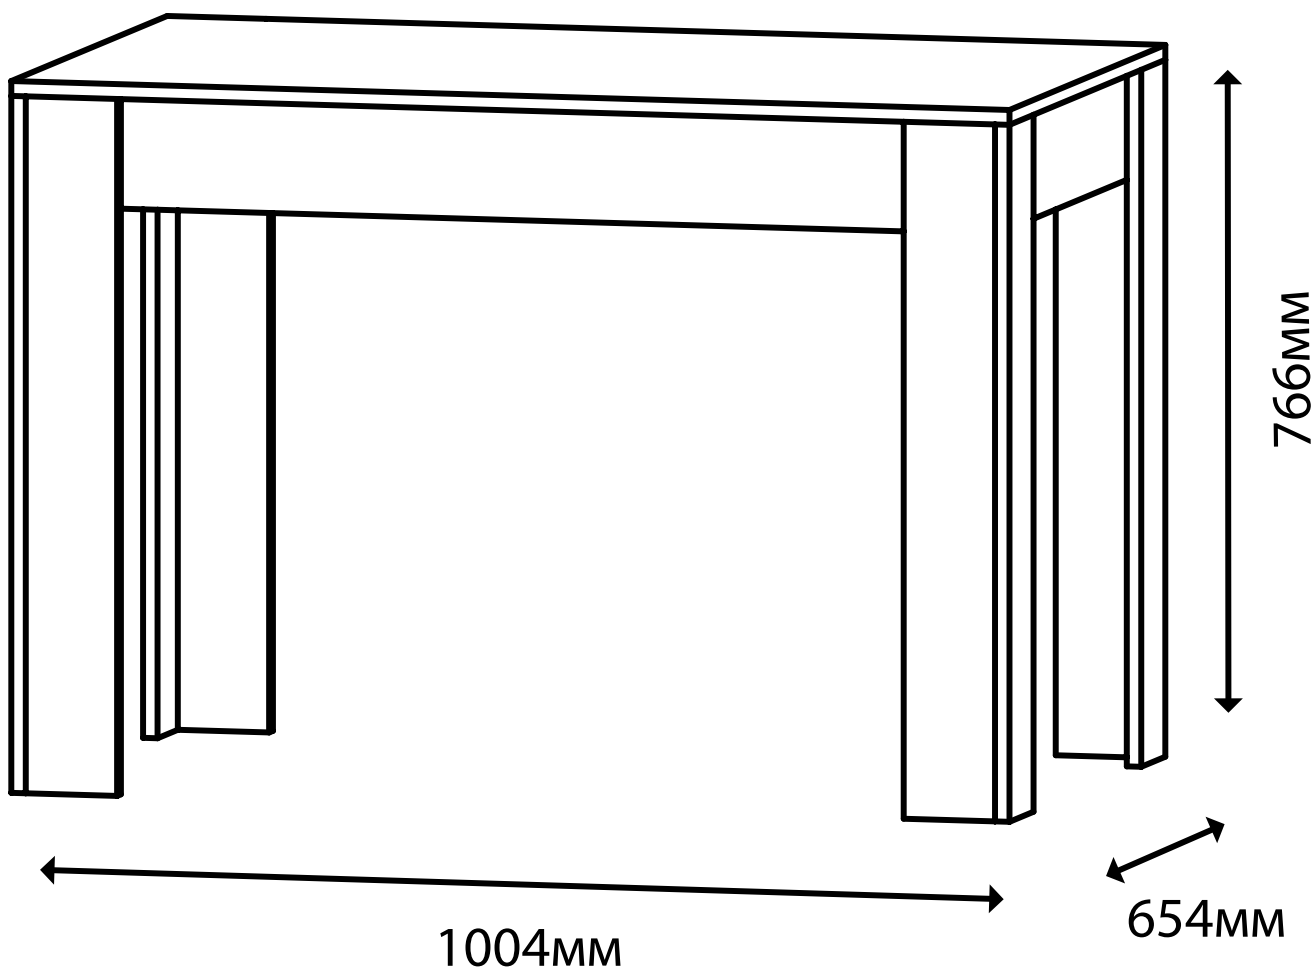

Стіл обідний СТО-1

Dining table STO-1

(1004x654x766)

① 1004x654-1

② 750x101-2

③ 750x101-2

④ 966x100-2

⑤ 584x100-2

⑥ 750x101-2

⑦ 750x101-2

<p>1 4 x</p> 	<p>2 16 x</p>  <p>4x30</p>	<p>3 28 x</p> 
<p>4 8 x</p> 	<p>5 8 x</p> 	<p>6 8 x</p> 

1

x 4

2

x 2

3

05

x 2

4

03

7

8

02