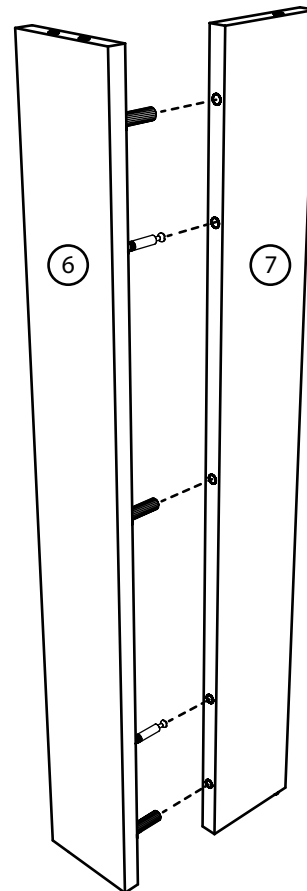

Стіл обідний СТО-1

Dining table STO-1

(1004x654x766)

① 1004x654-1

② 750x101-2

③ 750x101-2

④ 966x100-2

⑤ 584x100-2

⑥ 750x101-2

⑦ 750x101-2

<p>1 4 x</p> 	<p>2 16 x</p>  <p>4x30</p>	<p>3 28 x</p> 
<p>4 8 x</p> 	<p>5 8 x</p> 	<p>6 8 x</p> 

1

x 4

2

x 2

3

05

x 2

4

03

7

8

02