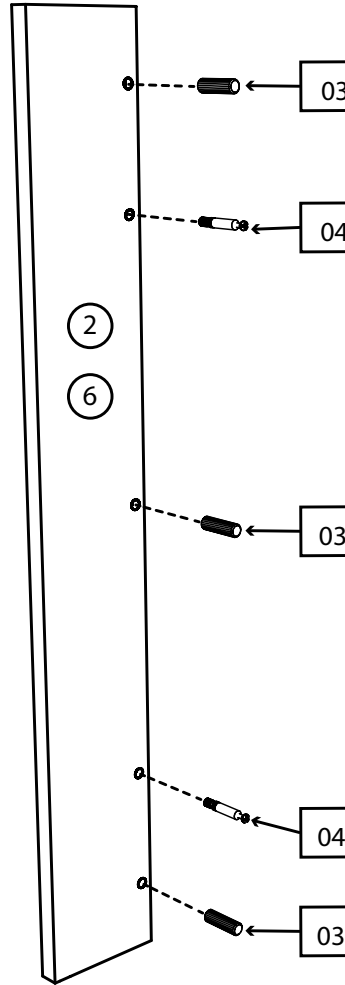

Стіл обідний СТО-1

Dining table STO-1

(1004x654x766)

① 1004x654-1

② 750x101-2

③ 750x101-2

④ 966x100-2

⑤ 584x100-2

⑥ 750x101-2

⑦ 750x101-2

<p>1 4 x</p> 	<p>2 16 x</p>  <p>4x30</p>	<p>3 28 x</p> 
<p>4 8 x</p> 	<p>5 8 x</p> 	<p>6 8 x</p> 

1

x 4

2

x 2

3

05

x 2

4

03

7

8

02