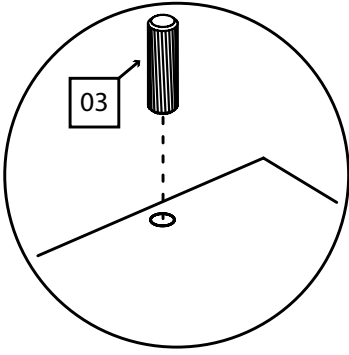

Стіл обідний СТО-1

Dining table STO-1

(1004x654x766)

① 1004x654-1

② 750x101-2

③ 750x101-2

④ 966x100-2

⑤ 584x100-2

⑥ 750x101-2

⑦ 750x101-2

<p>1 4 x</p> 	<p>2 16 x</p>  <p>4x30</p>	<p>3 28 x</p> 
<p>4 8 x</p> 	<p>5 8 x</p> 	<p>6 8 x</p> 

1

x 4

2

x 2

3

05

x 2

4

03

7

8

02