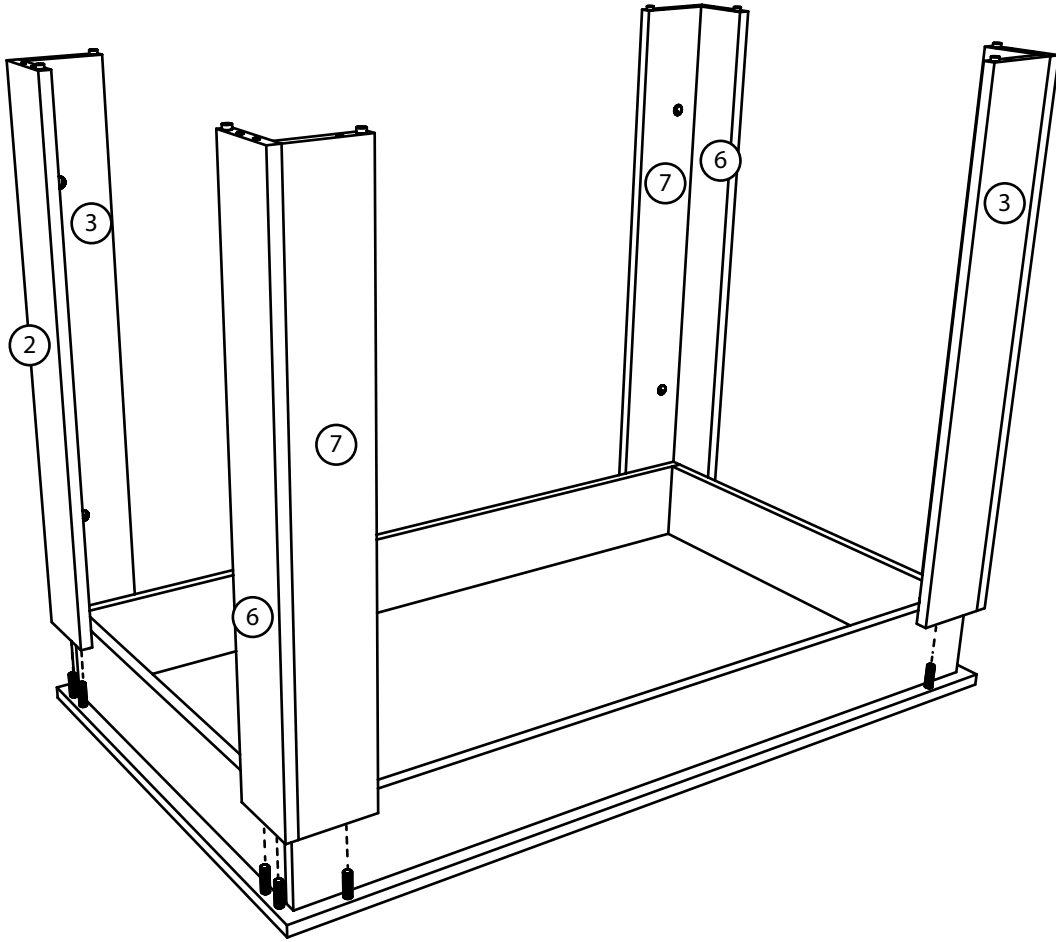

Стіл обідний СТО-1

Dining table STO-1

(1004x654x766)

① 1004x654-1

② 750x101-2

③ 750x101-2

④ 966x100-2

⑤ 584x100-2

05

x 2

4

03

7

8

02