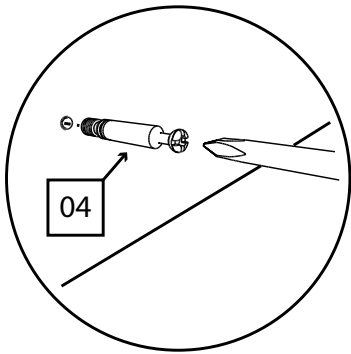

Стіл обідний СТО-1

Dining table STO-1

(1004x654x766)

① 1004x654-1

② 750x101-2

③ 750x101-2

④ 966x100-2

⑤ 584x100-2

⑥ 750x101-2

⑦ 750x101-2

<p>1 4 x</p> 	<p>2 16 x</p>  <p>4x30</p>	<p>3 28 x</p> 
<p>4 8 x</p> 	<p>5 8 x</p> 	<p>6 8 x</p> 

1

x 4

2

x 2

3