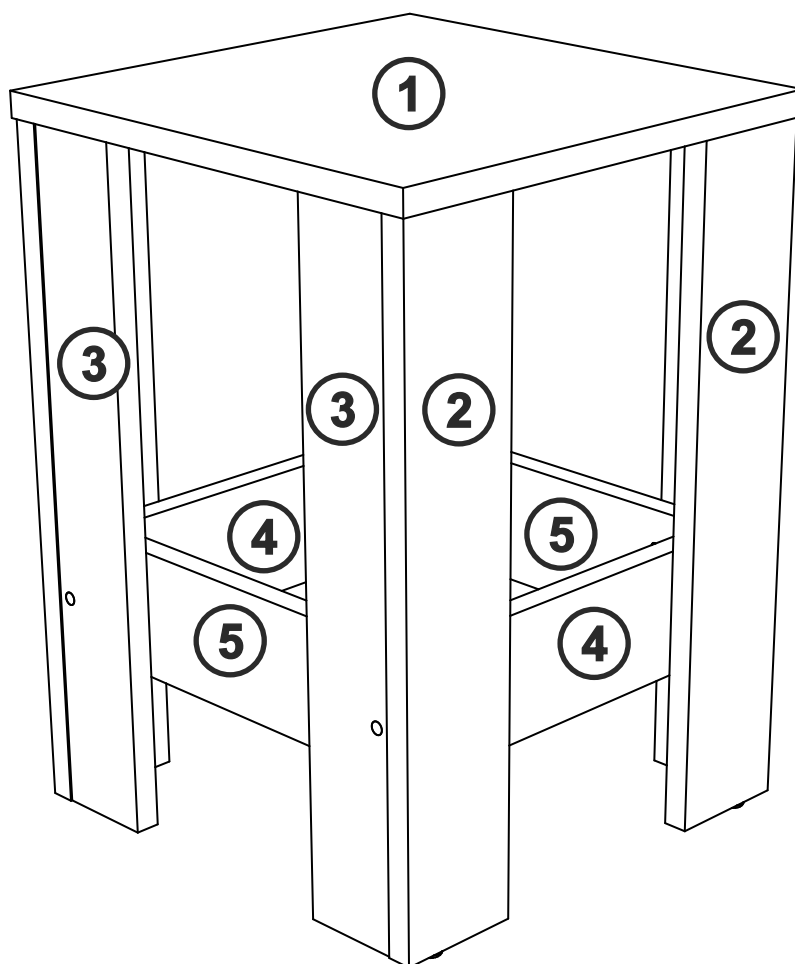

# Табуретка Т-1 (Х2)

## Kitchen stool T-1 (X2)

(324x324x450)

**1** 324x324- 2

**2** 434x81- 8

**3** 434x64- 8

**4** 286x81- 4

**5** 254x81- 4

1