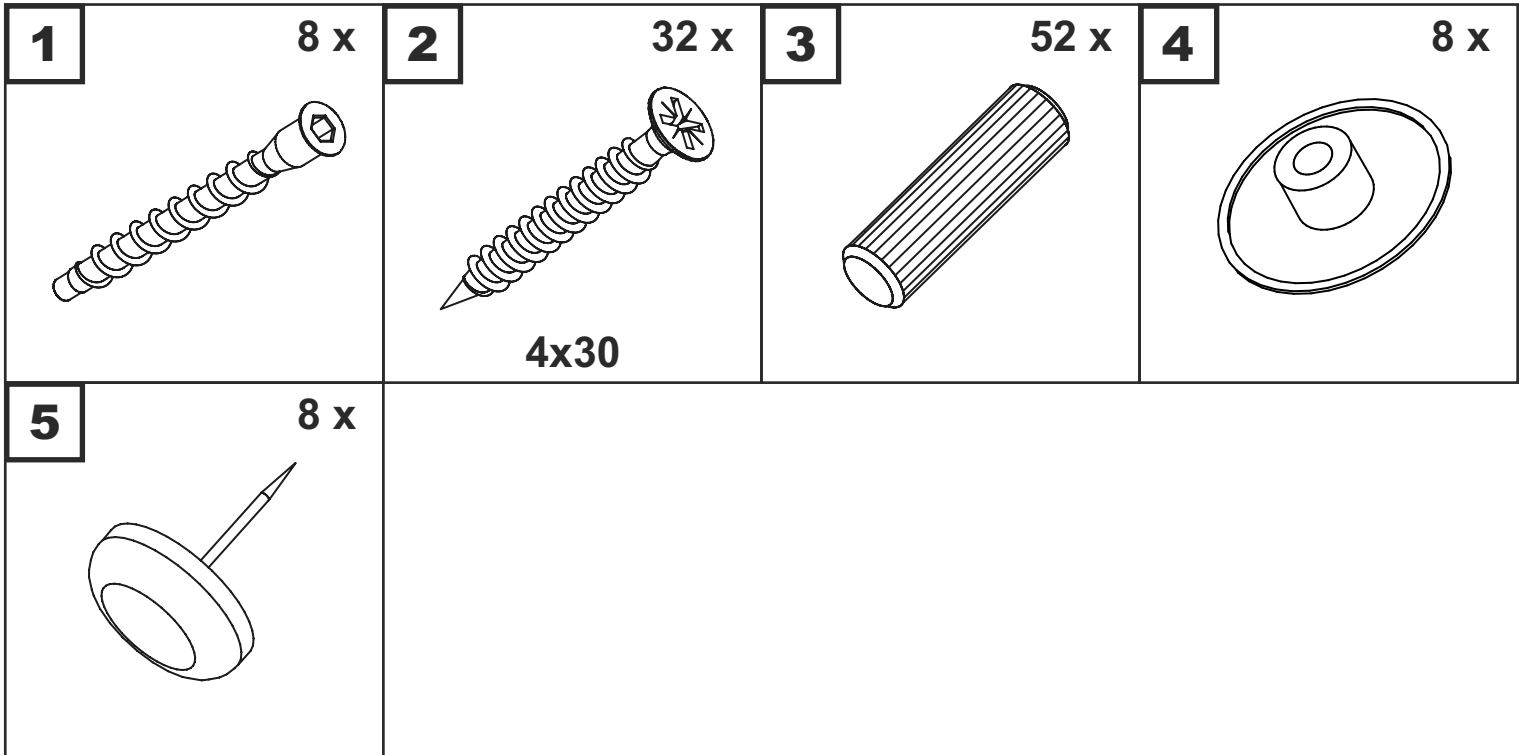

## Kitchen stool T-1 (X2)

(324x324x450)

**1** 324x324- 2

**2** 434x81- 8

**3** 434x64- 8

**4** 286x81- 4

**5** 254x81- 4

1